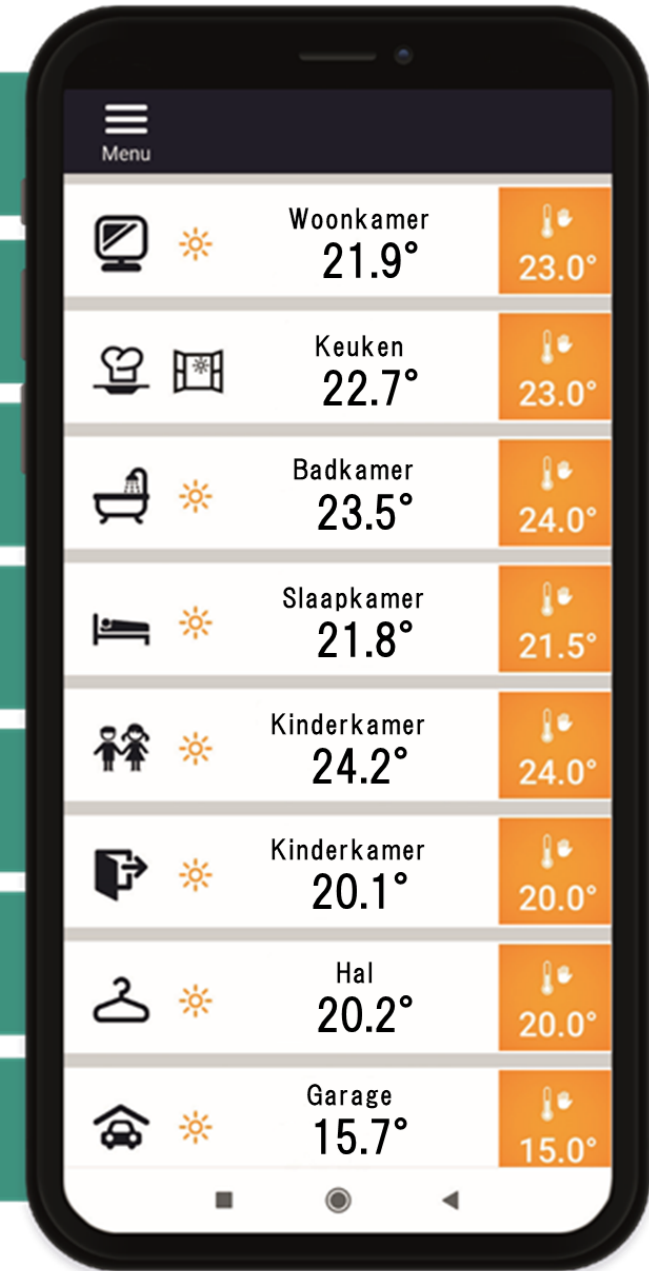

STEM VAN EEN  
ASSISTENT

APP VOOR AFSTANDSBEDIENING

# eModul

PARAMETERS BEKIJKEN  
EN BEWERKEN  
IN WELKE ZONE

TEMPERATUUR  
GESCHIEDENIS

VERWARMINGS  
SCHEMA

OPEN RAAM  
INFORMATIE

BEKIJKEN VAN HET  
ALARMLOGBOEK

GRATIS  
TE GEBRUIKEN

STEM VAN EEN  
ASSISTENT