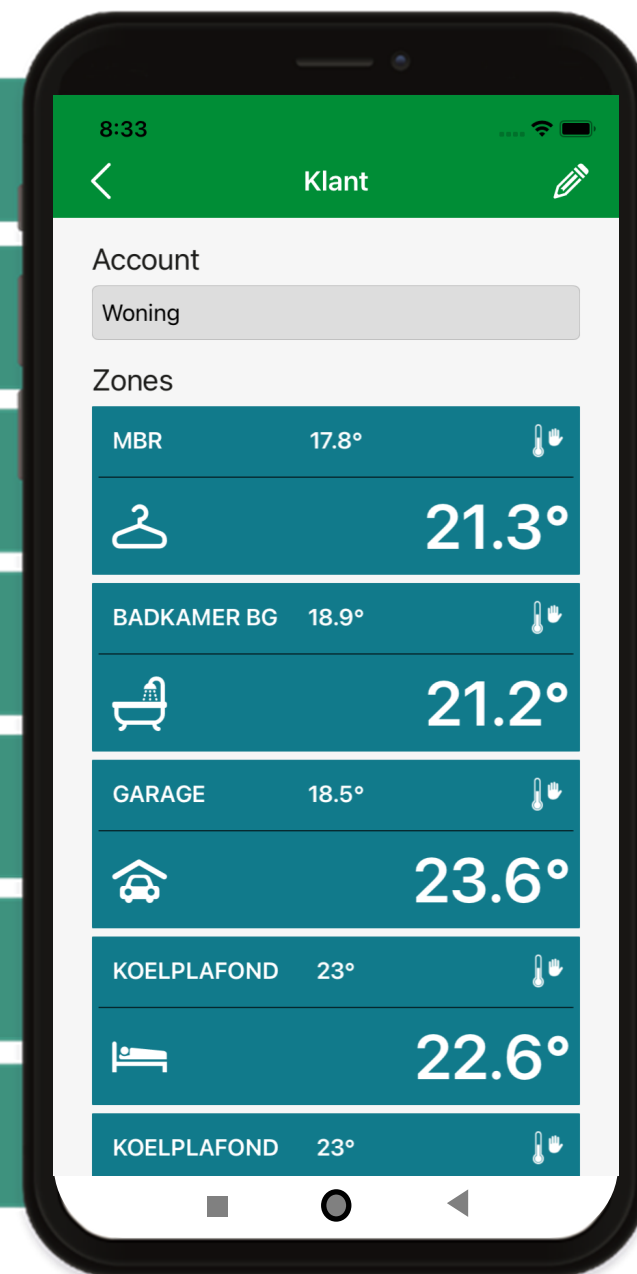

# Eplucon app

REGLING VIA MOBIELE APP

PARAMETERS BEKIJKEN  
EN BEWERKEN  
IN WELKE ZONE

TEMPERATUUR  
GESCHIEDENIS

VERWARMINGS  
SCHEMA

OPEN RAAM  
INFORMATIE

BEKIJKEN VAN HET  
ALARMLOGBOEK

GRATIS  
TE GEBRUIKEN

STEM VAN EEN  
ASSISTENT

APP VOOR AFSTANDSBEDIENING