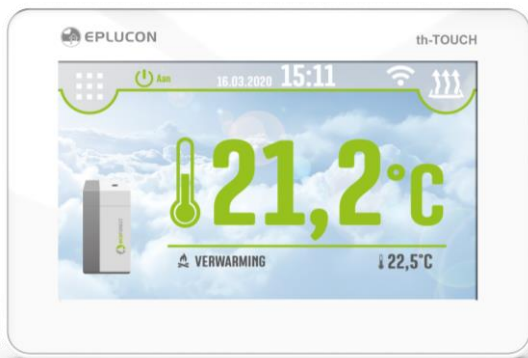

## th-TOUCH en E-control

*1 app voor het totale concept*

Eplucon

WiFi

GET IT ON  
Google Play

Download on the  
App Store

*Groots in eenvoud!*

## Th-TOUCH

De th-TOUCH van Eplucon is een hele intelligente thermostaat. En heeft de volgende eigenschappen:

- ✓ Direct uitlezen van parameter uit de warmtepomp
- ✓ Energie en rendement van de warmtepomp
- ✓ Energiemanagement van de woning
- ✓ Weersvoorspelling
- ✓ Eplucon app (voor de eindgebruiker)
- ✓ Portaal op de website (voor de installateur)
- ✓ Dynamische stroomprijzen
- ✓ Suplus sturing, oftewel het terugleveren van zonne-energie wordt omgezet in thermische opslag (warmte laden)