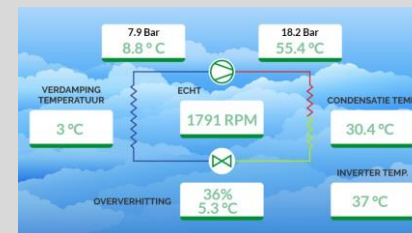

EPLUCON

ENERGY PLUS CONCEPTS

Groots in eenvoud!

th-TOUCH en E-control

1 app voor het totale concept

Eplucon

WiFi

GET IT ON
Google Play

Download on the
App Store

Groots in eenvoud!

Th-TOUCH

De th-TOUCH van Eplucon is een hele intelligente thermostaat. En heeft de volgende eigenschappen:

- ✓ Direct uitlezen van parameter uit de warmtepomp
- ✓ Energie en rendement van de warmtepomp
- ✓ Energiemanagement van de woning
- ✓ Weersvoorspelling
- ✓ Eplucon app (voor de eindgebruiker)
- ✓ Portaal op de website (voor de installateur)
- ✓ Dynamische stroomprijzen
- ✓ Suplus sturing, oftewel het terugleveren van zonne-energie wordt omgezet in thermische opslag (warmte laden)

*De th-TOUCH van Eplucon.
Intelligent, gemak en duurzaam in één!*