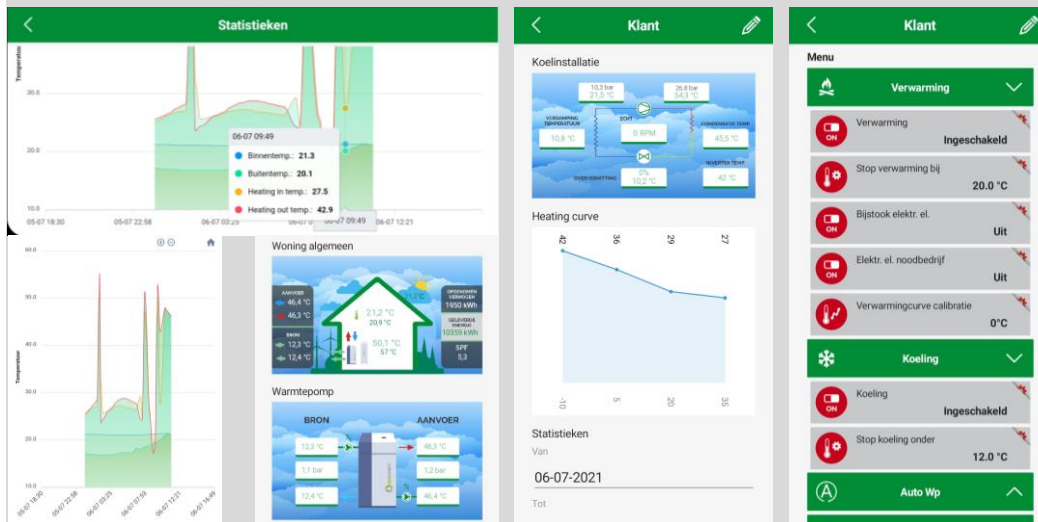

## th-TOUCH en E-control

*1 app voor het totale concept*

Eplucon

WiFi

GET IT ON  
Google Play

Download on the  
App Store

*Groots in eenvoud!*

## Th-TOUCH

De th-TOUCH van Eplucon is een hele intelligente thermostaat. En heeft de volgende eigenschappen:

- ✓ Direct uitlezen van parameter uit de warmtepomp
- ✓ Energie en rendement van de warmtepomp
- ✓ Energiemanagement van de woning
- ✓ Weersvoorspelling
- ✓ Eplucon app (voor de eindgebruiker)
- ✓ Portaal op de website (voor de installateur)
- ✓ Dynamische stroomprijzen
- ✓ Suplus sturing, oftewel het terugleveren van zonne-energie wordt omgezet in thermische opslag (warmte laden)

# E-control

Wat is E-control? We hebben alles even op een rijtje gezet.

- ✓ E-control is een platform dat gekoppeld is aan de th-TOUCH kamerthermostaten
- ✓ Realtime weergave en beheer op afstand van de warmtepomp(en)
- ✓ Statistieken worden tot wel 8 jaar geback-upt
- ✓ Waarschuwings-, storings- en onderhoudsmelden worden automatisch per mail verzonden naar de desbetreffende dealer.
- ✓ Epex-spot, oftewel slim inkopen op basis van energieverbruik en weersverwachting