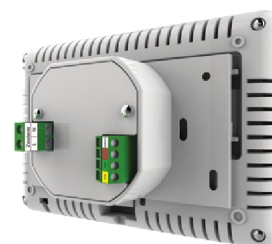

INBOUW

Vermogen	230V 50Hz (M-12)
Afmetingen[mm]	127 x 90 x 20
Communicatie	Bedraad; 4-draads/draadloos