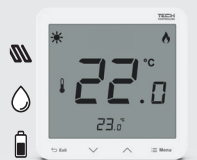

EU-R-8s PLUS