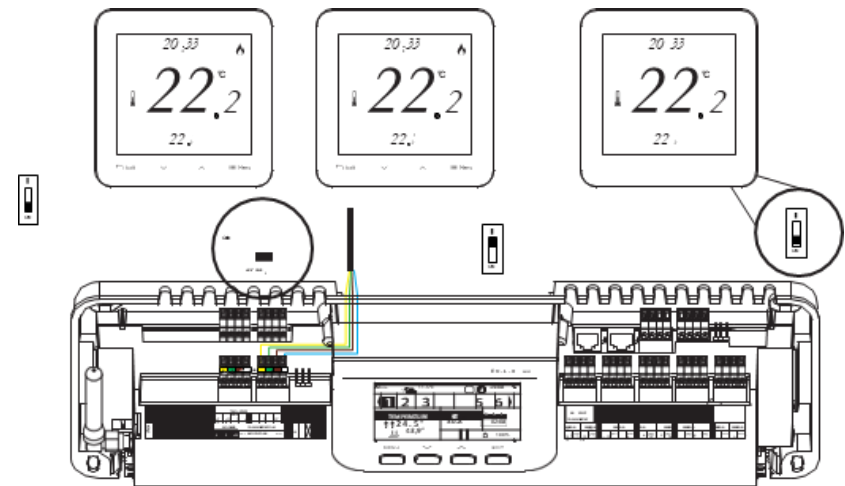

EU-ML-12 is een uitbreiding op het EU-L-12 systeem

SLAVE

Toegevoegde module voor
EU-L-12 Master

Funcities:

- Het apparaat is geen zelfstandige controller, het moet worden aangesloten op de EU-L-12– MASTER
- Bedraad (RS 485) of draadloze communicatie met de Master controller EU-L-12
- Het vermogen om max. 50 thermo-elektrische aandrijvingen waarmee zones kunnen worden gecreëerd, gebruikmakend van 8 speciale bedrade regelaars of draadloze systeemregelaars of temperatuursensoren, of bedrade temperatuursensoren C-7p:
- -3 zones met elk 3 uitgangen (als er meer actuatoren zijn, is de maximale uitgangsbelasting 0,3A)
- -5 zones met elk 2 uitgangen (als er meer actuatoren zijn, is de maximale uitgangsbelasting 0,3A)
- Een 230V-uitgang voor een pomp
- Spanningsvrij contact (voor inschakelen van bijvoorbeeld verwarmingsapparaat)
- Mogelijkheid om draadloze stelaandrijvingen GX aan te sturen (maximaal 6 per zone)
- Mogelijkheid om 6 draadloze uitvoerende modules EU-MW-1 of EU-MW-1/230 aan te sluiten
- Mogelijkheid om EU-i-1 of EU-i-1m mengkraanregeling aan te sluiten
- Inclusief repeaterfunctie
- Verwarm-/koelfunctie
- Software-update via USB

Voeding / communicatie	230V 50Hz	Draadloos
Afmetingen [mm] / spanningsvrij contact	343 x 120 x 55	*/0,5 A
Uitgangbelasting 1-8/ uitgangsbelasting pomp	0,3 A	0,5 A

AANSLUITSCHEMA

Aansluiting van de specifieke ruimteregelaar EU-L-X, EU-L-12, EU-ML-12

Aansluiting van de bedrade temperatuursensor EU-C-7p to EU-L-X, EU-L-12, EU-ML-12

Beëindigingsmethode voor RS 485-apparaten die in serie zijn aangesloten op EU-L-X, EU-L-12, EU-ML-12

AANSLUITSCHEMA - COMMUNICATIE TUSSEN MASTER EU-L-12 EN EU-ML-12 SLAVE APPARATEN EN EU-M-12 PANEEL