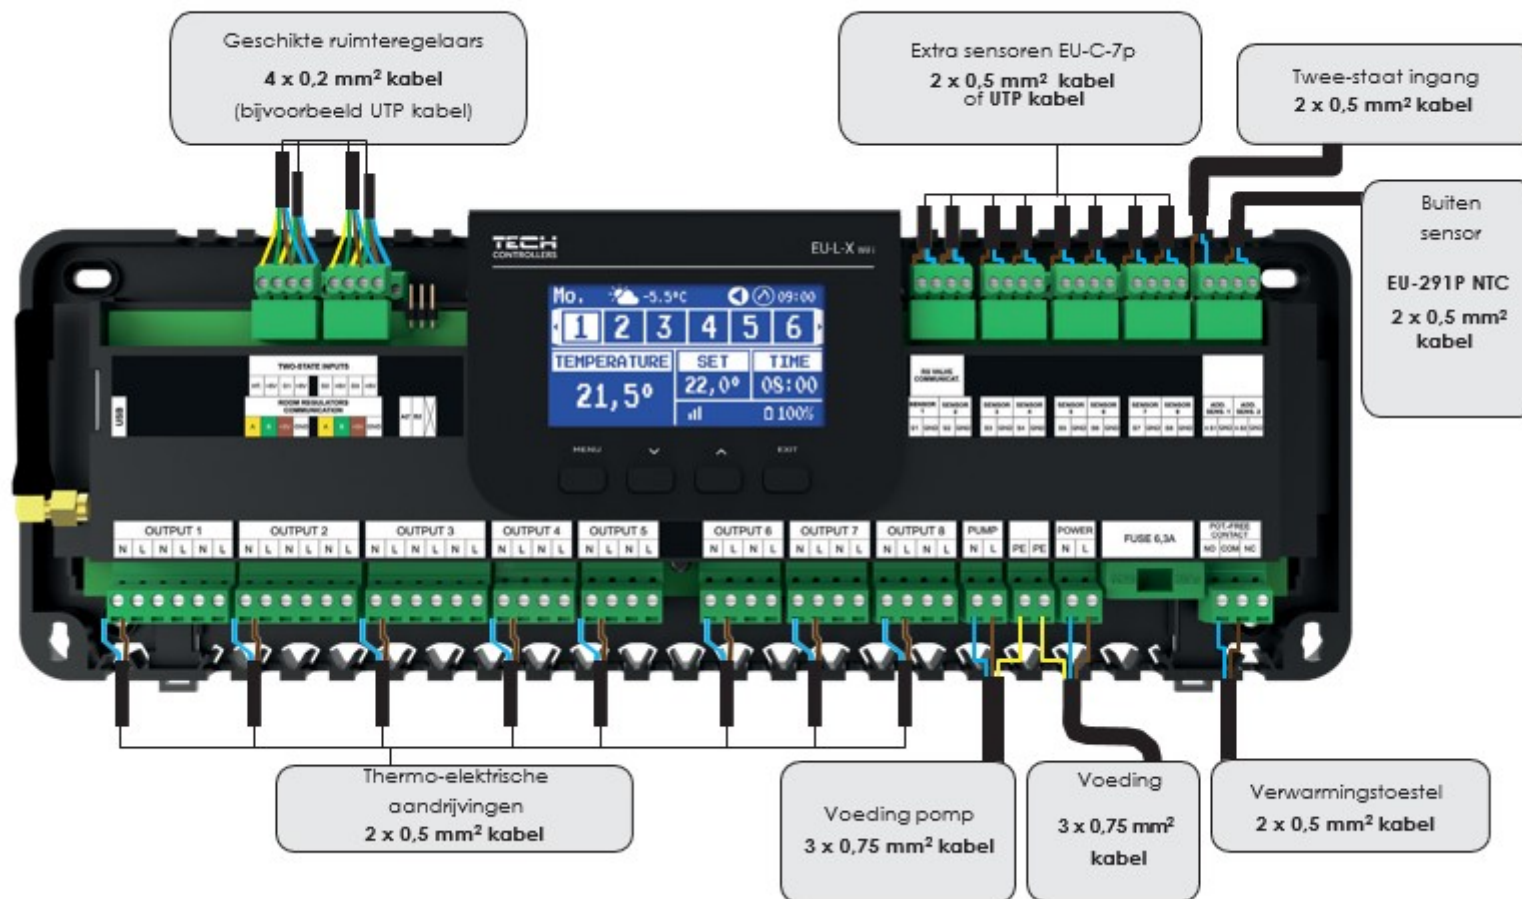

EU-ML-12 is een uitbreiding op het EU-L-12 systeem

SLAVE

Toegevoegde module voor
EU-L-12 Master

Funcities:

- Het apparaat is geen zelfstandige controller, het moet worden aangesloten op de EU-L-12– MASTER
- Bedraad (RS 485) of draadloze communicatie met de Master controller EU-L-12
- Het vermogen om max. 50 thermo-elektrische aandrijvingen waarmee zones kunnen worden gecreëerd, gebruikmakend van 8 speciale bedrade regelaars of draadloze systeemregelaars of temperatuursensoren, of bedrade temperatuursensoren C-7p:
- -3 zones met elk 3 uitgangen (als er meer actuatoren zijn, is de maximale uitgangsbelasting 0,3A)
- -5 zones met elk 2 uitgangen (als er meer actuatoren zijn, is de maximale uitgangsbelasting 0,3A)
- Een 230V-uitgang voor een pomp
- Spanningsvrij contact (voor inschakelen van bijvoorbeeld verwarmingsapparaat)
- Mogelijkheid om draadloze stelaandrijvingen GX aan te sturen (maximaal 6 per zone)
- Mogelijkheid om 6 draadloze uitvoerende modules EU-MW-1 of EU-MW-1/230 aan te sluiten
- Mogelijkheid om EU-i-1 of EU-i-1m mengkraanregeling aan te sluiten
- Inclusief repeaterfunctie
- Verwarm-/koelfunctie
- Software-update via USB

Aansluiting van de bedrade temperatuursensor EU-C-7p to EU-L-X, EU-L-12, EU-ML-12

Beëindigingsmethode voor RS 485-apparaten die in serie zijn aangesloten op EU-L-X, EU-L-12, EU-ML-12

AANSLUITSCHEMA - COMMUNICATIE TUSSEN MASTER EU-L-12 EN EU-ML-12 SLAVE APPARATEN EN EU-M-12 PANEEL

EU-L-X WiFi, EU-L-12, EU-ML-12

UNIVERSEEL AANSLUITSCHEMA

DRAADLOZE RUIMTEREGELINGSYSTEEM 12-SERIE - SYSTEEMUITBREIDING

EU-R-8b PLUS

DRAADLOZE
RUIMTETHERMOSTAAT

- Ruimtetemperatuur en vochtigheidsmeter
- Deze gegevens gebruikt hij om thermostaatkranen te regelen
- **Artikelnummer:**
WIT - 800610
ZWART - 800620