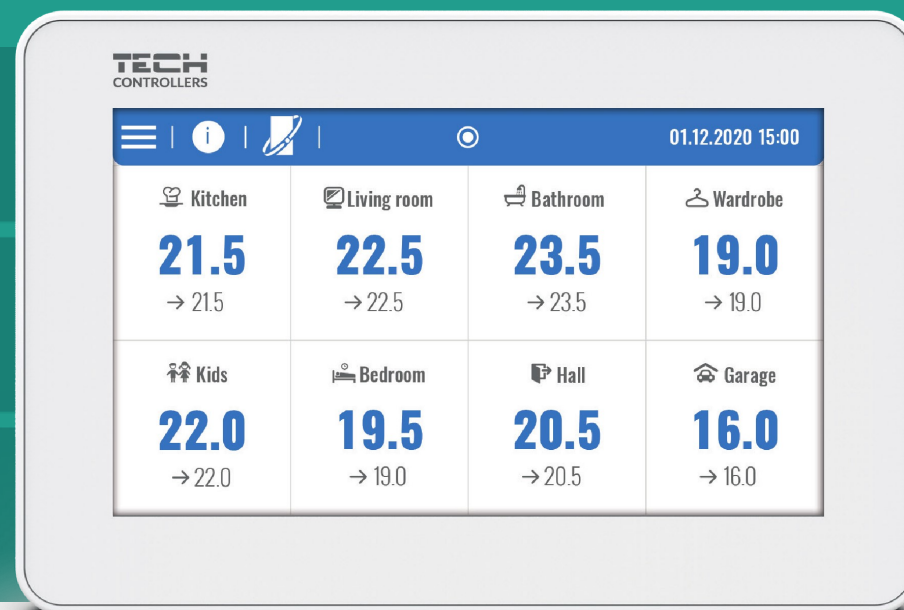

8 VERWARMINGZONES

**RUIMTETHERMOSTATEN GEVOED VAN-
UIT DE REGELAAR**

Voeding / communicatie	230V 50Hz	Bedraad/draadloos
Afmetingen [mm] / spanningsvrij contact	343 x 120 x 55	*/0,5 A
Uitgangbelasting 1-8/ uitgangbelasting pomp	0,3 A	0,5 A

EU-M-12 UNIVERSEEL BEDIENINGSPANEEL VOOR EU-L-12

4,3" Touchscreen

Elke zone aanpasbaar met dit bedieningspaneel

Bediening tot 40 zones

M12 BEDRAAD/DRAADLOOS BEDIENINGSPANEEL

Beschikbaar in zwart of wit

Belangrijkste functies: Zoneregistratie, mogelijkheid om alle zonetparameters aan te passen, (schema-instellingen, vooraf ingestelde temperatuur), mogelijkheid om een zone te activeren/deactiveren, tijd en datum instellen voor de hele set, screensaver, wekker, schermvergrendeling.