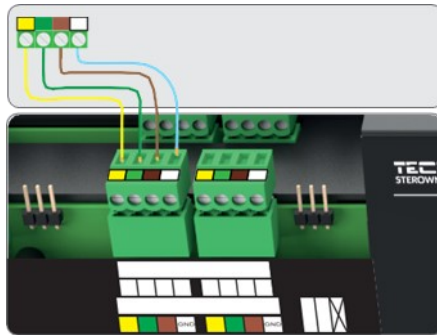

AANSLUITSCHEMA

Aansluiting van de specifieke ruimteregelaar EU-L-X, EU-L-12, EU-ML-12