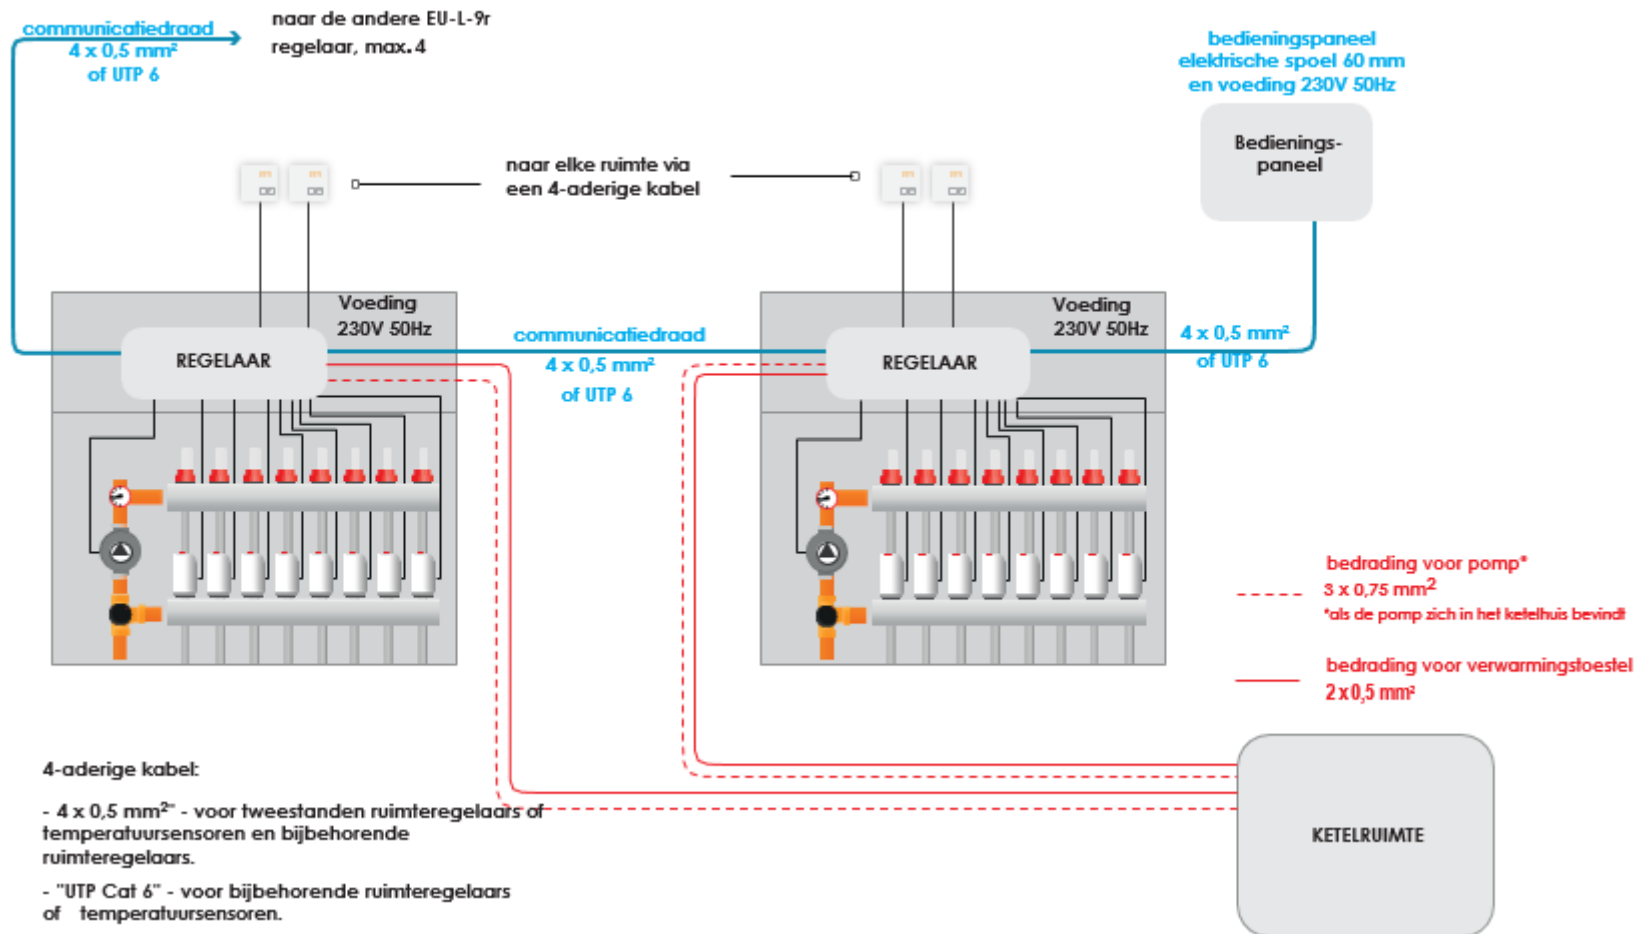

EU-ML-12 is een uitbreiding op het EU-L-12 systeem

SLAVE

Toegevoegde module voor
EU-L-12 Master

Funcities:

- Het apparaat is geen zelfstandige controller, het moet worden aangesloten op de EU-L-12– MASTER
- Bedraad (RS 485) of draadloze communicatie met de Master controller EU-L-12
- Het vermogen om max. 50 thermo-elektrische aandrijvingen waarmee zones kunnen worden gecreëerd, gebruikmakend van 8 speciale bedrade regelaars of draadloze systeemregelaars of temperatuursensoren, of bedrade temperatuursensoren C-7p:
- -3 zones met elk 3 uitgangen (als er meer actuatoren zijn, is de maximale uitgangsbelasting 0,3A)
- -5 zones met elk 2 uitgangen (als er meer actuatoren zijn, is de maximale uitgangsbelasting 0,3A)
- Een 230V-uitgang voor een pomp
- Spanningsvrij contact (voor inschakelen van bijvoorbeeld verwarmingsapparaat)
- Mogelijkheid om draadloze stelaandrijvingen GX aan te sturen (maximaal 6 per zone)
- Mogelijkheid om 6 draadloze uitvoerende modules EU-MW-1 of EU-MW-1/230 aan te sluiten
- Mogelijkheid om EU-i-1 of EU-i-1m mengkraanregeling aan te sluiten
- Inclusief repeaterfunctie
- Verwarm-/koelfunctie
- Software-update via USB

Aansluiting van de bedrade temperatuursensor EU-C-7p to EU-L-X, EU-L-12, EU-ML-12

Beëindigingsmethode voor RS 485-apparaten die in serie zijn aangesloten op EU-L-X, EU-L-12, EU-ML-12

AANSLUITSCHEMA - COMMUNICATIE TUSSEN MASTER EU-L-12 EN EU-ML-12 SLAVE APPARATEN EN EU-M-12 PANEEL

EU-L-X WiFi, EU-L-12, EU-ML-12

UNIVERSEEL AANSLUITSCHEMA

DRAADLOZE RUIMTEREGELINGSYSTEEM 12-SERIE - SYSTEEMUITBREIDING

EU-R-8b PLUS

DRAADLOZE
RUIMTETHERMOSTAAT

- Ruimtetemperatuur en vochtigheidsmeter
- Deze gegevens gebruikt hij om thermostaatkranen te regelen
- **Artikelnummer:**
WIT - 800610
ZWART - 800620