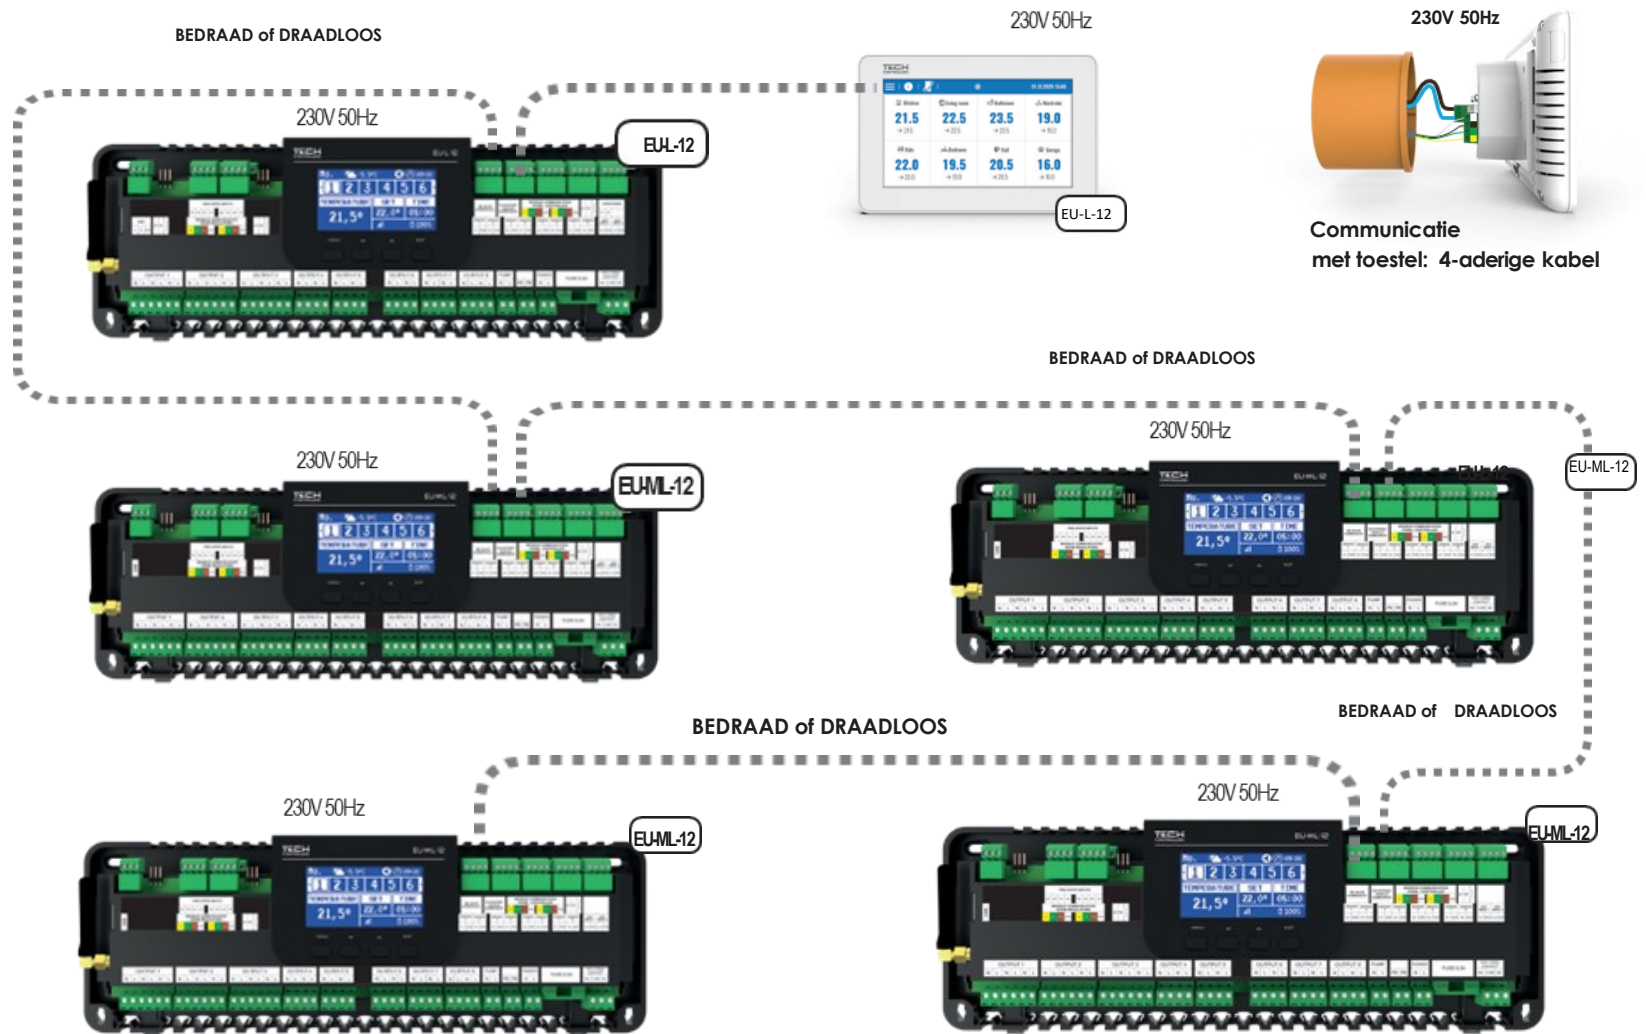

EU-ML-12 is een uitbreiding op het EU-L-12 systeem

SLAVE

Toegevoegde module voor
EU-L-12 Master

Funcities:

- Het apparaat is geen zelfstandige controller, het moet worden aangesloten op de EU-L-12– MASTER
- Bedraad (RS 485) of draadloze communicatie met de Master controller EU-L-12
- Het vermogen om max. 50 thermo-elektrische aandrijvingen waarmee zones kunnen worden gecreëerd, gebruikmakend van 8 speciale bedrade regelaars of draadloze systeemregelaars of temperatuursensoren, of bedrade temperatuursensoren C-7p:
- -3 zones met elk 3 uitgangen (als er meer actuatoren zijn, is de maximale uitgangsbelasting 0,3A)
- -5 zones met elk 2 uitgangen (als er meer actuatoren zijn, is de maximale uitgangsbelasting 0,3A)
- Een 230V-uitgang voor een pomp
- Spanningsvrij contact (voor inschakelen van bijvoorbeeld verwarmingsapparaat)
- Mogelijkheid om draadloze stelaandrijvingen GX aan te sturen (maximaal 6 per zone)
- Mogelijkheid om 6 draadloze uitvoerende modules EU-MW-1 of EU-MW-1/230 aan te sluiten
- Mogelijkheid om EU-i-1 of EU-i-1m mengkraanregeling aan te sluiten
- Inclusief repeaterfunctie
- Verwarm-/koelfunctie
- Software-update via USB

Voeding / communicatie	230V 50Hz	Draadloos
Afmetingen [mm] / spanningsvrij contact	343 x 120 x 55	*/0,5 A
Uitgangbelasting 1-8/ uitgangsbelasting pomp	0,3 A	0,5 A

AANSLUITSCHEMA

Aansluiting van de specifieke ruimteregelaar EU-L-X, EU-L-12, EU-ML-12

Aansluiting van de bedrade temperatuursensor EU-C-7p to EU-L-X, EU-L-12, EU-ML-12

Beëindigingsmethode voor RS 485-apparaten die in serie zijn aangesloten op EU-L-X, EU-L-12, EU-ML-12

AANSLUITSCHEMA - COMMUNICATIE TUSSEN MASTER EU-L-12 EN EU-ML-12 SLAVE APPARATEN EN EU-M-12 PANEEL