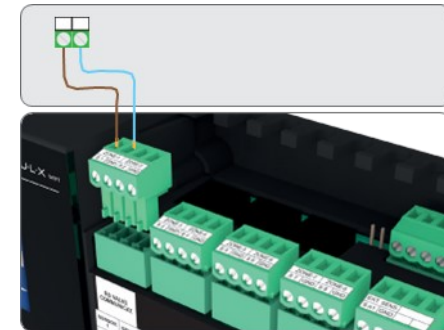

Aansluiting van de bedrade temperatuursensor EU-C-7p to EU-L-X, EU-L-12, EU-ML-12