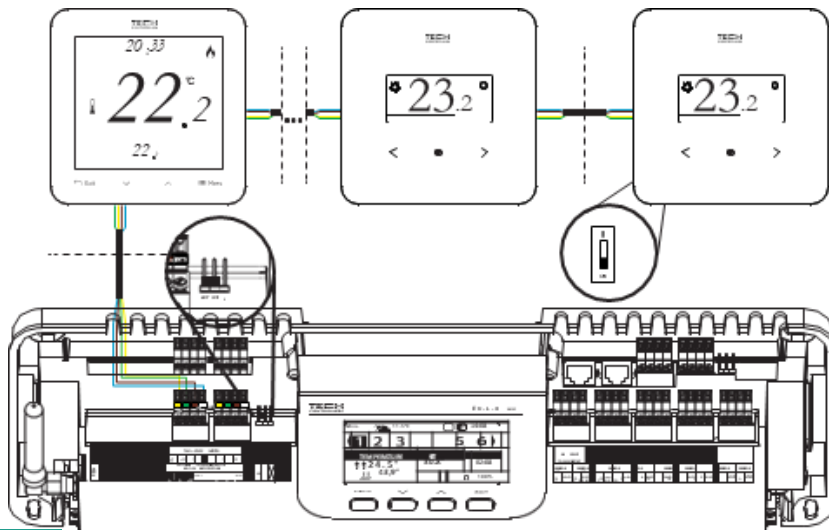

EU-ML-12 is een uitbreiding op het EU-L-12 systeem

SLAVE

Toegevoegde module voor
EU-L-12 Master

Funcities:

- Het apparaat is geen zelfstandige controller, het moet worden aangesloten op de EU-L-12– MASTER
- Bedraad (RS 485) of draadloze communicatie met de Master controller EU-L-12
- Het vermogen om max. 50 thermo-elektrische aandrijvingen waarmee zones kunnen worden gecreëerd, gebruikmakend van 8 speciale bedrade regelaars of draadloze systeemregelaars of temperatuursensoren, of bedrade temperatuursensoren C-7p:
- -3 zones met elk 3 uitgangen (als er meer actuatoren zijn, is de maximale uitgangsbelasting 0,3A)
- -5 zones met elk 2 uitgangen (als er meer actuatoren zijn, is de maximale uitgangsbelasting 0,3A)
- Een 230V-uitgang voor een pomp
- Spanningsvrij contact (voor inschakelen van bijvoorbeeld verwarmingsapparaat)
- Mogelijkheid om draadloze stelaandrijvingen GX aan te sturen (maximaal 6 per zone)
- Mogelijkheid om 6 draadloze uitvoerende modules EU-MW-1 of EU-MW-1/230 aan te sluiten
- Mogelijkheid om EU-i-1 of EU-i-1m mengkraanregeling aan te sluiten
- Inclusief repeaterfunctie
- Verwarm-/koelfunctie
- Software-update via USB

Voeding / communicatie	230V 50Hz	Draadloos
Afmetingen [mm] / spanningsvrij contact	343 x 120 x 55	*/0,5 A
Uitgangbelasting 1-8/ uitgangsbelasting pomp	0,3 A	0,5 A

AANSLUITSCHEMA

Aansluiting van de specifieke ruimteregelaar EU-L-X, EU-L-12, EU-ML-12

Aansluiting van de bedrade temperatuursensor EU-C-7p to EU-L-X, EU-L-12, EU-ML-12

Beëindigingsmethode voor RS 485-apparaten die in serie zijn aangesloten op EU-L-X, EU-L-12, EU-ML-12

AANSLUITSCHEMA - COMMUNICATIE TUSSEN MASTER EU-L-12 EN EU-ML-12 SLAVE APPARATEN EN EU-M-12 PANEEL