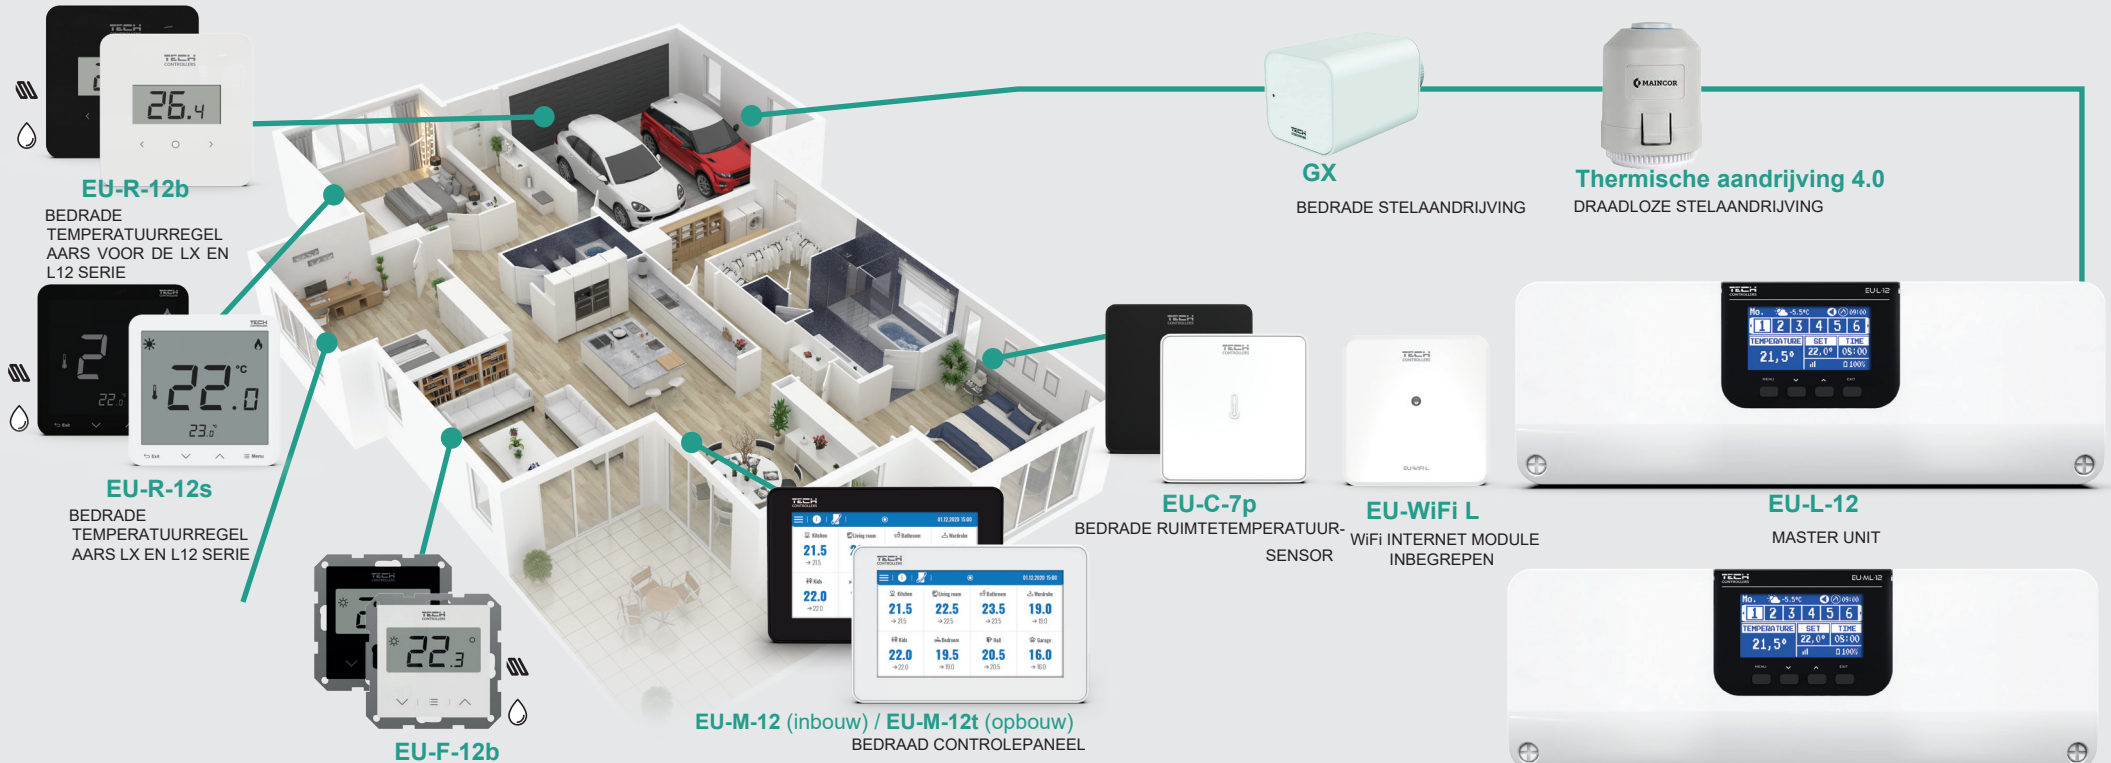

EU-R-12b

BEDRADE TEMPERATUURREGEL AARS VOOR DE LX EN L12 SERIE

EU-R-12s

BEDRADE TEMPERATUURREGEL AARS LX EN L12 SERIE

EU-F-12b

BEDRADE TEMPERATUURREGELAARS VOOR DE LX EN L12 SERIE. INBOUW VOOR HET 55 MM FRAME.

EU-M-12 (inbouw) / EU-M-12t (opbouw)
BEDRAAD CONTROLEPANEEL

GX

BEDRADE STELAANDRIJVING

Thermische aandrijving 4.0

DRAADLOZE STELAANDRIJVING

EU-C-7p

BEDRADE RUIMTETEMPERAATUUR-SENSOR

EU-WiFi L

WiFi INTERNET MODULE INBEGREPEN

EU-L-12

MASTER UNIT

EU-ML-12

SYSTEMUITBREIDING VOOR L12- MAX. 4

OPTIONELE DRAADLOZE SYSTEMUITBREIDING

DRAADLOZE RUIMTEREGELAARS

INBOUW

INBOUW VOOR HET 55MM FRAME

DRAADLOZE TEMPERATUURSENSOREN

RUIMTE TEMPERAATUUR SENSOR IN IP64

BESCHIKBARE KLEUREN

VLOERTEMPERATUURSENSOR AAN TE SLUITEN

MEET LICHTVOCHTIGHEID

VOEDING 230V

BATTERIJ VOEDING

LEGENDA: