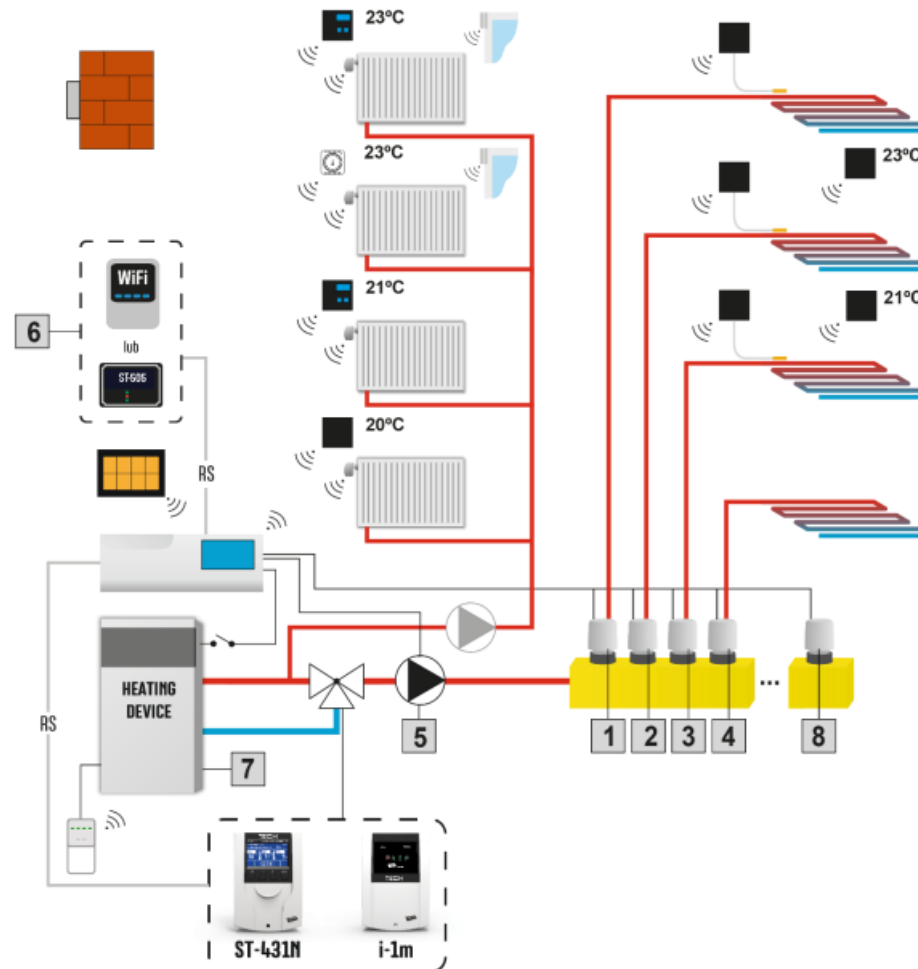

EU-L-8E

AANSLUITSCHEMA EU-L-8E VERMARM- EN KOELREGELAAR