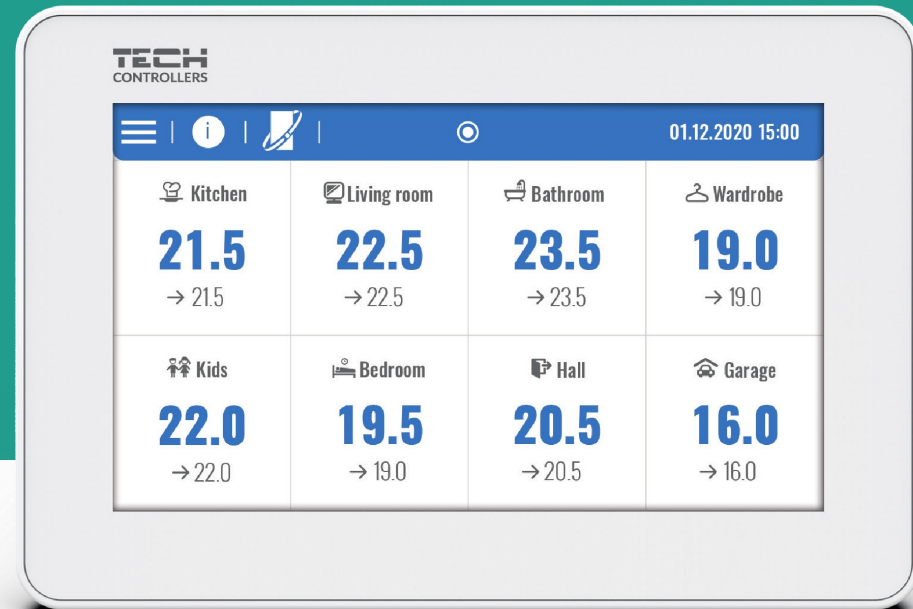

EU-M-12 UNIVERSEEL BEDIENPANEEL VOOR EU-L-12

Functies:

- Regelaar dient aangesloten te worden op de EU-L-12 Master
- Zoneregistratie
- Regelen van maximaal 40 stuks ruimtethermostaten
- Klokfunctie per ruimte instelbaar
- Screensaver
- Wekker
- Schermvergrendeling
- Het bedienpaneel heeft geen thermostaatfunctie

OPBOUW
(M-12T)

2 KLEUREN

Artikelnummer: 124300

16

Voeding / communicatie

230V 50Hz

Bedraad; 4-draads,
draadloze communicatie

Afmetingen [mm] / max. opgenomen vermogen

127 x 90 x 20

2W