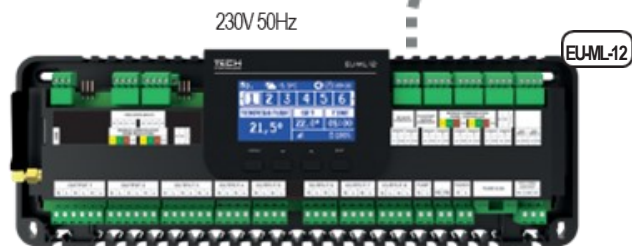

AANSLUITSCHEMA - COMMUNICATIE TUSSEN MASTER EU-L-12 EN EU-ML-12 SLAVE APPARATEN EN EU-M-12

BEDRADE OF DRAADLOZE COMMUNICATIE TUSSEN DE REGELAARS

230V 50Hz

TECH			
1	2	3	4
21.5	22.5	23.5	19.0
+25	+25	+25	+50
22.0	19.5	20.5	16.0
+25	+50	+25	+50

BEDRADE OF DRAADLOZE COMMUNICATIE TUSSEN DE REGELAARS

BEDRADE OF DRAADLOZE COMMUNICATIE TUSSEN DE REGELAARS