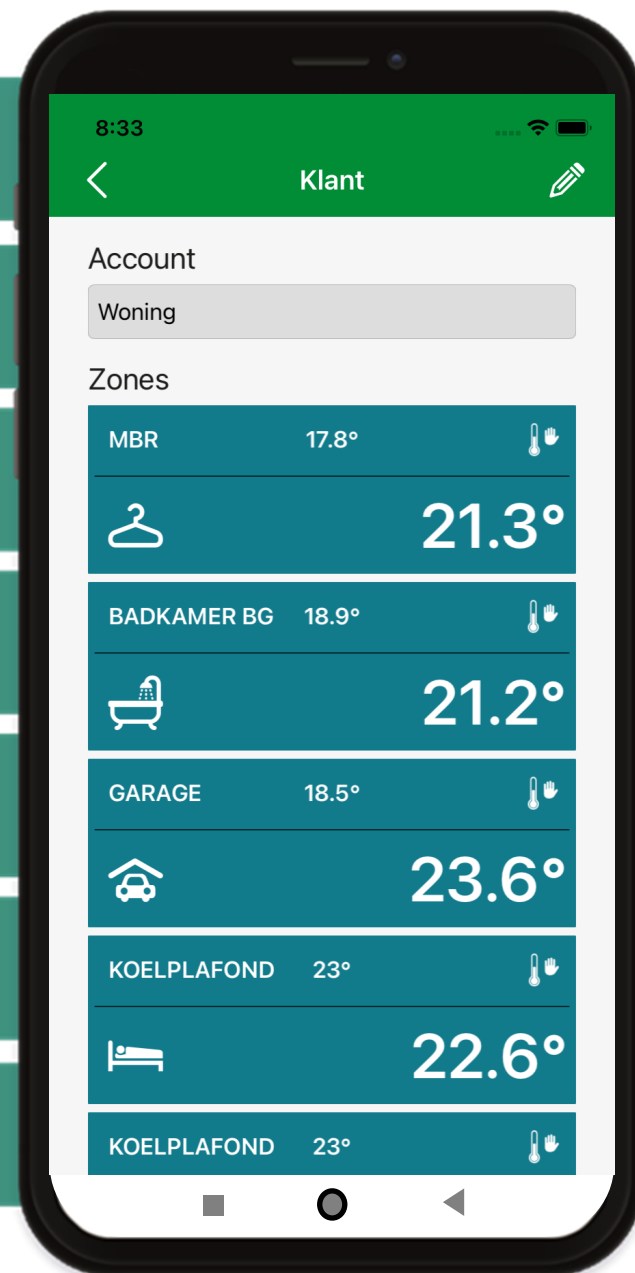

## Eplucon app

REGELING VIA MOBIELE APP

|                      |               |
|----------------------|---------------|
| Voeding              | 5V DC         |
| Afmetingen [mm]      | 120 x 80 x 31 |
| LAN aansluiting      | RJ 45         |
| Regeling aansluiting | RJ 12         |

# Eplucon app

REGLING VIA MOBIELE APP

PARAMETERS BEKIJKEN  
EN BEWERKEN  
IN WELKE ZONE

TEMPERATUUR  
GESCHIEDENIS

VERWARMINGS  
SCHEMA

OPEN RAAM  
INFORMATIE

BEKIJKEN VAN HET  
ALARMLOGBOEK

GRATIS  
TE GEBRUIKEN

STEM VAN EEN  
ASSISTENT

APP VOOR AFSTANDSBEDIENING