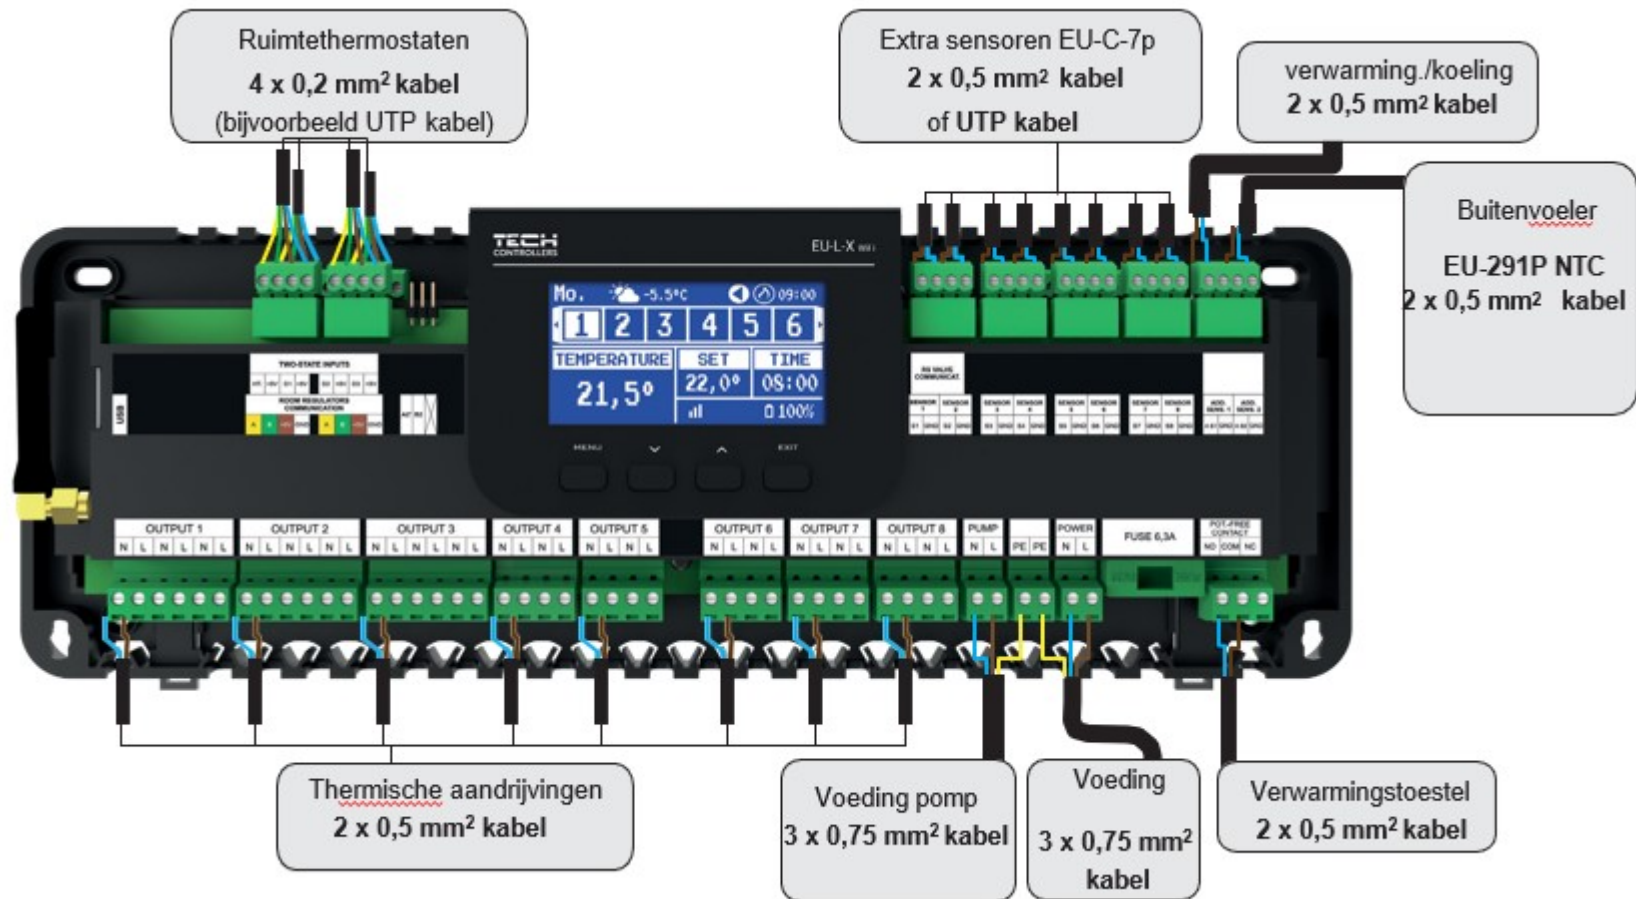

AANBEVOLEN KABELDIAMETERS EU-L-X, EU-L-12 en EU-ML-12