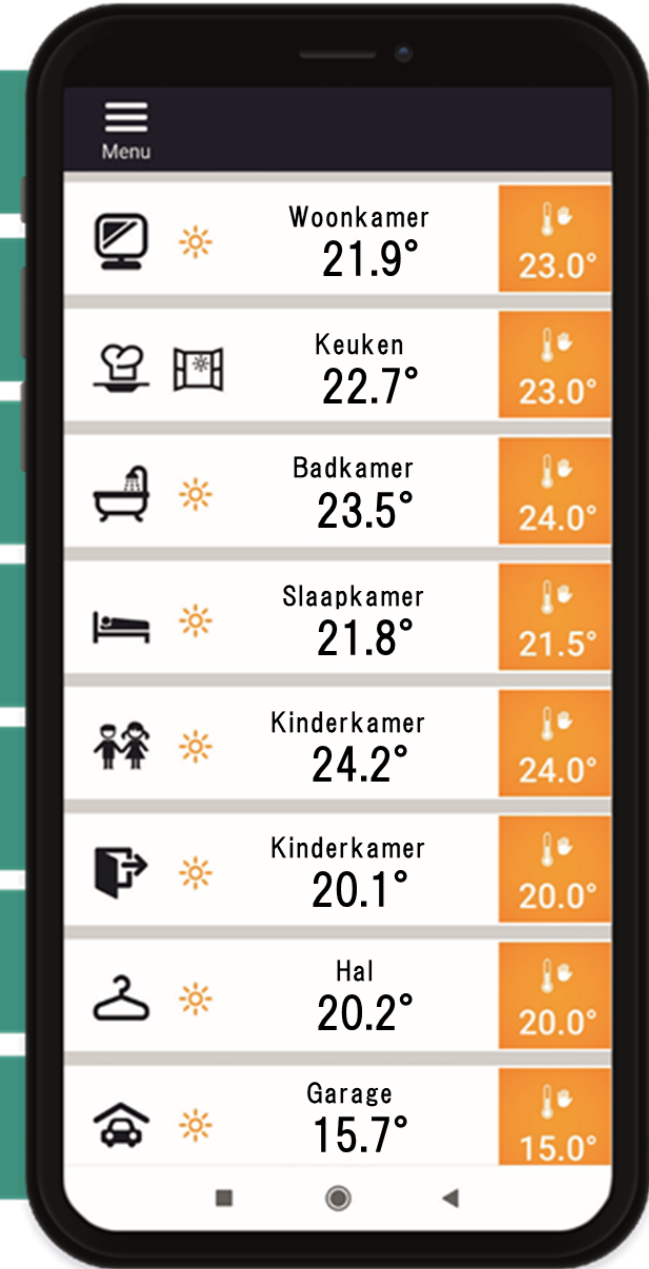

PARAMETERS BEKIJKEN
EN BEWERKEN
IN WELKE ZONE

TEMPERATUUR
GESCHIEDENIS

VERWARMINGS
SCHEMA

OPEN RAAM
INFORMATIE

BEKIJKEN VAN HET
ALARMLOGBOEK

GRATIS
TE GEBRUIKEN

STEM VAN EEN
ASSISTENT