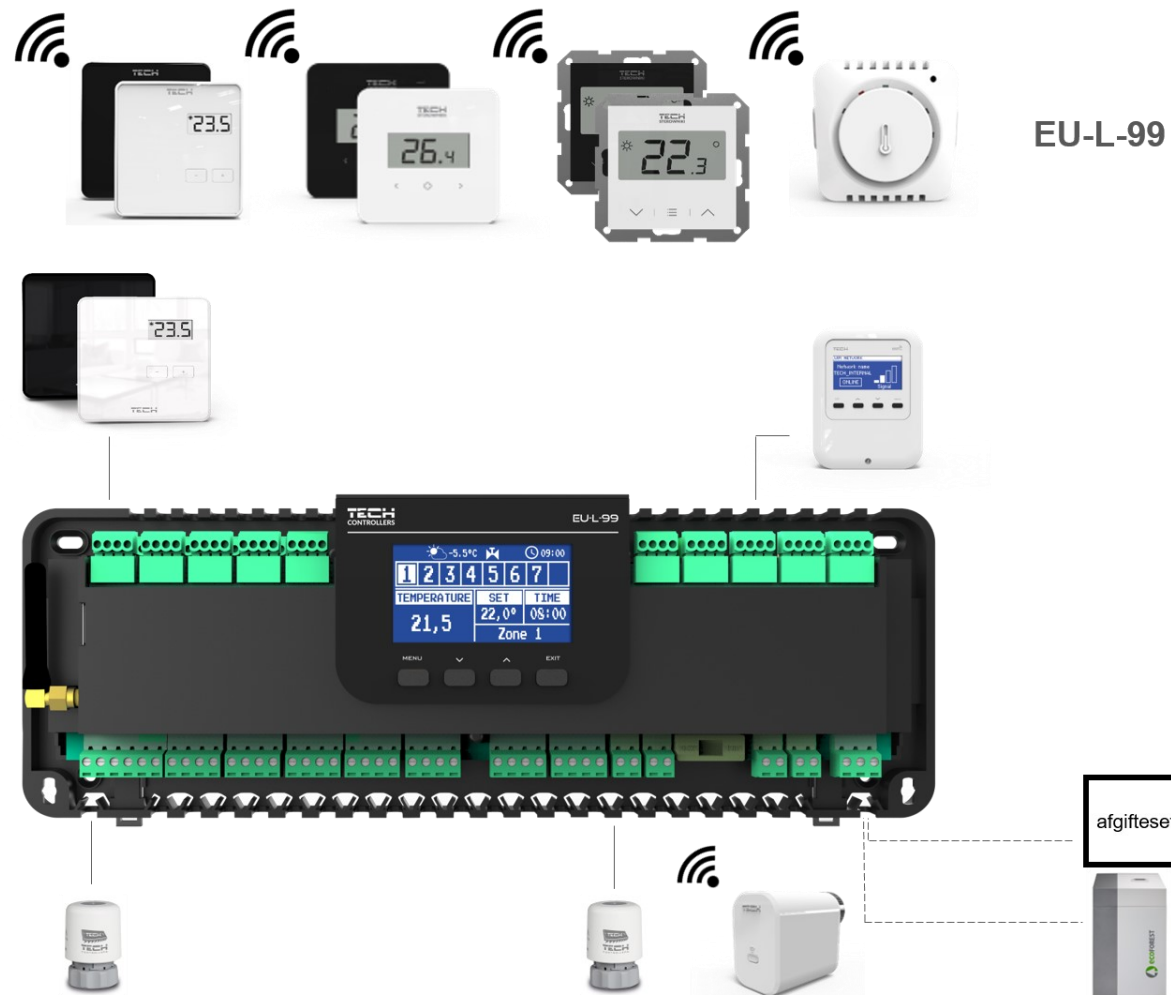

TECH
TECH
CONTROLLERS

L-99 SERIES

TECH
CONTROLLERS

EU-L-99

VLOERVERWARMINGSSYSTEEM

Funcies:

Regeling van maximaal 50 elektrische aandrijvingen met behulp van 19 uitgangen.

- * 3 uitgangen ondersteunen elk 3 aandrijvingen of maximale belasting van 0,3 A*
- * 5 uitgangen ondersteunen elk 2 aandrijvingen of maximale belasting van 0,3 A*
- Spanningsvrij contact voor aansturen van optioneel verwarmings-/koelapparatuur.
- Mogelijkheid tot aansluiten van EU-i-1 of EU-i-1m mengklepregeling module
- Mogelijkheid tot online bediening via eModul app (WiFi RS of EU-507 is vereist)
- Verwarmen of koelen modus
- Software update via USB
- Mogelijkheid van draadloze communicatie met randapparatuur
- Amazon Alex en Google assistent compatibel

2

VOORBEELD FUNCTIES

Master systeem uitbreiding EU-L-99 (bedraad en draadloos)

EU-R-9b

BEDRADE RUIMTE THERMOSTAAT

- Ruimte temperatuur regeling
- Keuze uit constant, tijdelijk en klokprogramma
- LCD scherm
- Meerdere thermostaten mogelijk in een woning/gebouw (max. 8)
- **Artikelnummer:**
WIT - 900310
ZWART - 900320

Voeding / communicatie	2x AA 1,5V batterijen	Draadloos 868 MHz
Afmetingen [mm] / kleur	80 x 80 x 16	Wit en zwart

EU-i-1 / EU-i-1m

MENKRAAN REGELING

- Soepele regeling van een 3- of 4-wegs klep
- Regeling van de pomp-kraan
- Retour temperatuur bescherming
- Regeling op basis van weersomstandigheden
- LCD scherm
- Afmetingen 110 x 163 x 57 mm
- **Artikelnummer:**
EU-i-1 - 400100
EU-i-1 m - 401100