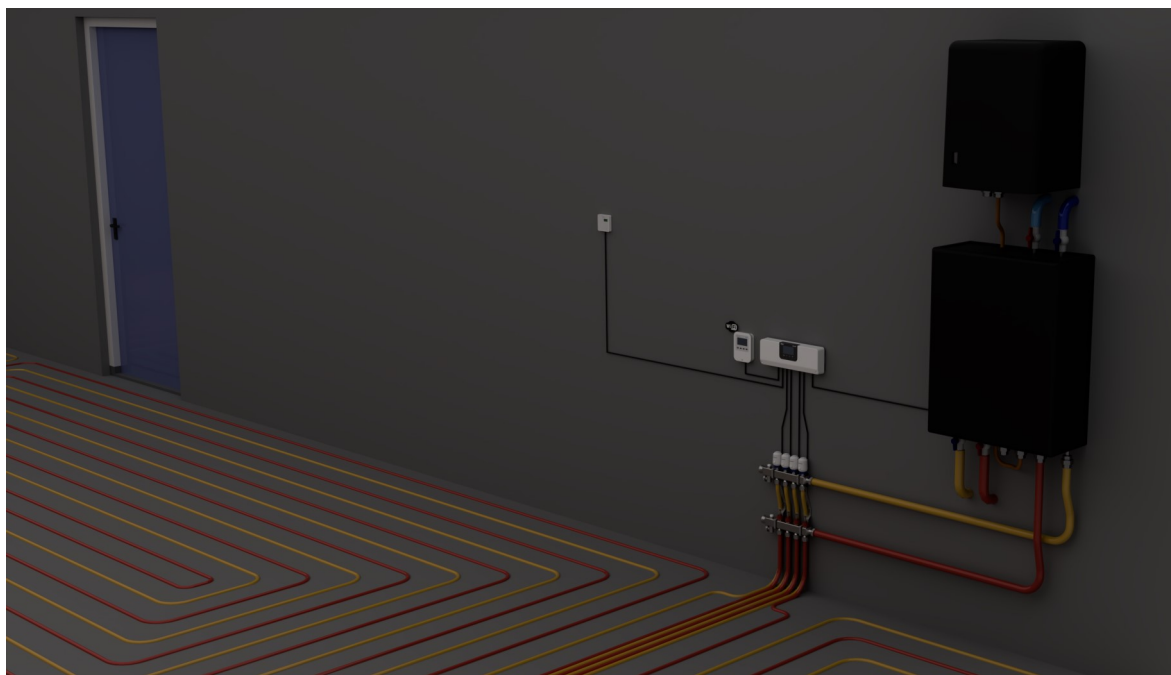

TECH
TECH
CONTROLLERS

L-99 SERIES

TECH
CONTROLLERS

EU-L-99

VLOERVERWARMINGSSYSTEEM

Funcies:

Regeling van maximaal 50 elektrische aandrijvingen met behulp van 19 uitgangen.

- * 3 uitgangen ondersteunen elk 3 aandrijvingen of maximale belasting van 0,3 A*
- * 5 uitgangen ondersteunen elk 2 aandrijvingen of maximale belasting van 0,3 A*
- Spanningsvrij contact voor aansturen van optioneel verwarmings-/koelapparatuur.
- Mogelijkheid tot aansluiten van EU-i-1 of EU-i-1m mengklepregeling module
- Mogelijkheid tot online bediening via eModul app (WiFi RS of EU-507 is vereist)
- Verwarmen of koelen modus
- Software update via USB
- Mogelijkheid van draadloze communicatie met randapparatuur
- Amazon Alex en Google assistent compatibel